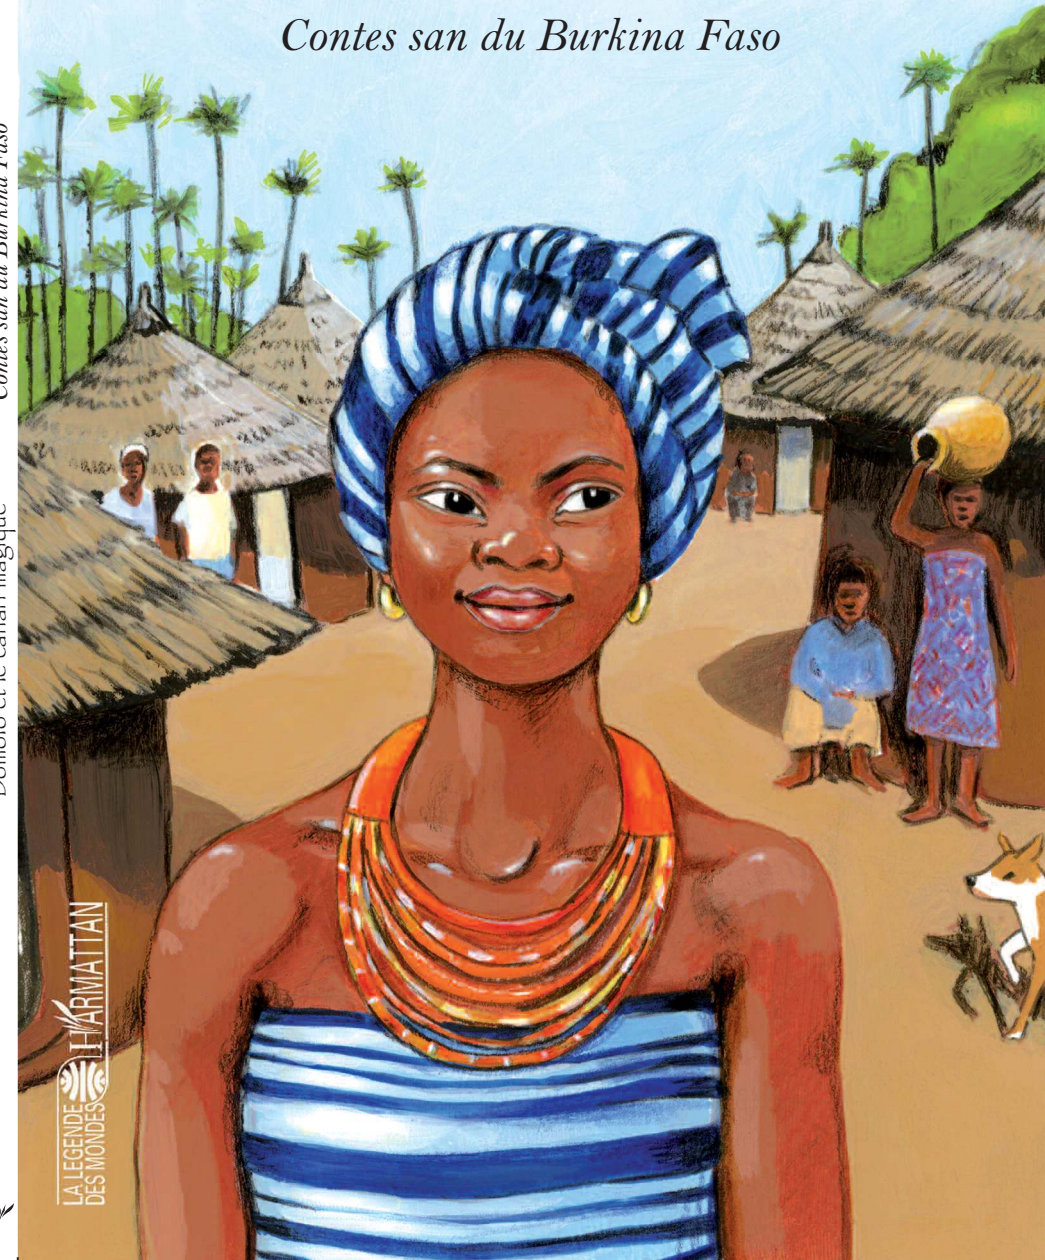

Domolo et le canari magique

Contes san du Burkina Faso

Comment Yidalgo, orphelin, rejeté par tous, devint roi ?
Le lièvre et l'hyène parviendront-ils à voler la chèvre du lion ?
Ymanteli, l'enfant paralysé, réussira-t-il à sauver ses deux frères ?
Où la découverte d'un arbre magique entraînera-t-elle le lièvre et l'hyène ?
Qui sauvera la belle Domolo de sa malédiction ?
Comment un enfant change un roi ?

Vous découvrirez les réponses dans ce recueil de contes plein de malice et de sagesse.

Alfred DIBAN KI est né à Toma au Burkina Faso. Les questions d'éducation et de vivre-ensemble constituent le champ privilégié de ses recherches.

Illustrations de couverture : Maëlle Le Toquin.

10 € ISBN : 978-2-343-08993-5

Maquette : Isabel Lavina

Alfred DIBAN KI

Contes san du Burkina Faso

Domolo et le canari magique

Alfred DIBAN KI

Domolo et le canari magique

Contes san du Burkina Faso

LA LEGENDE
DES MONDES
L'ARMATTAN